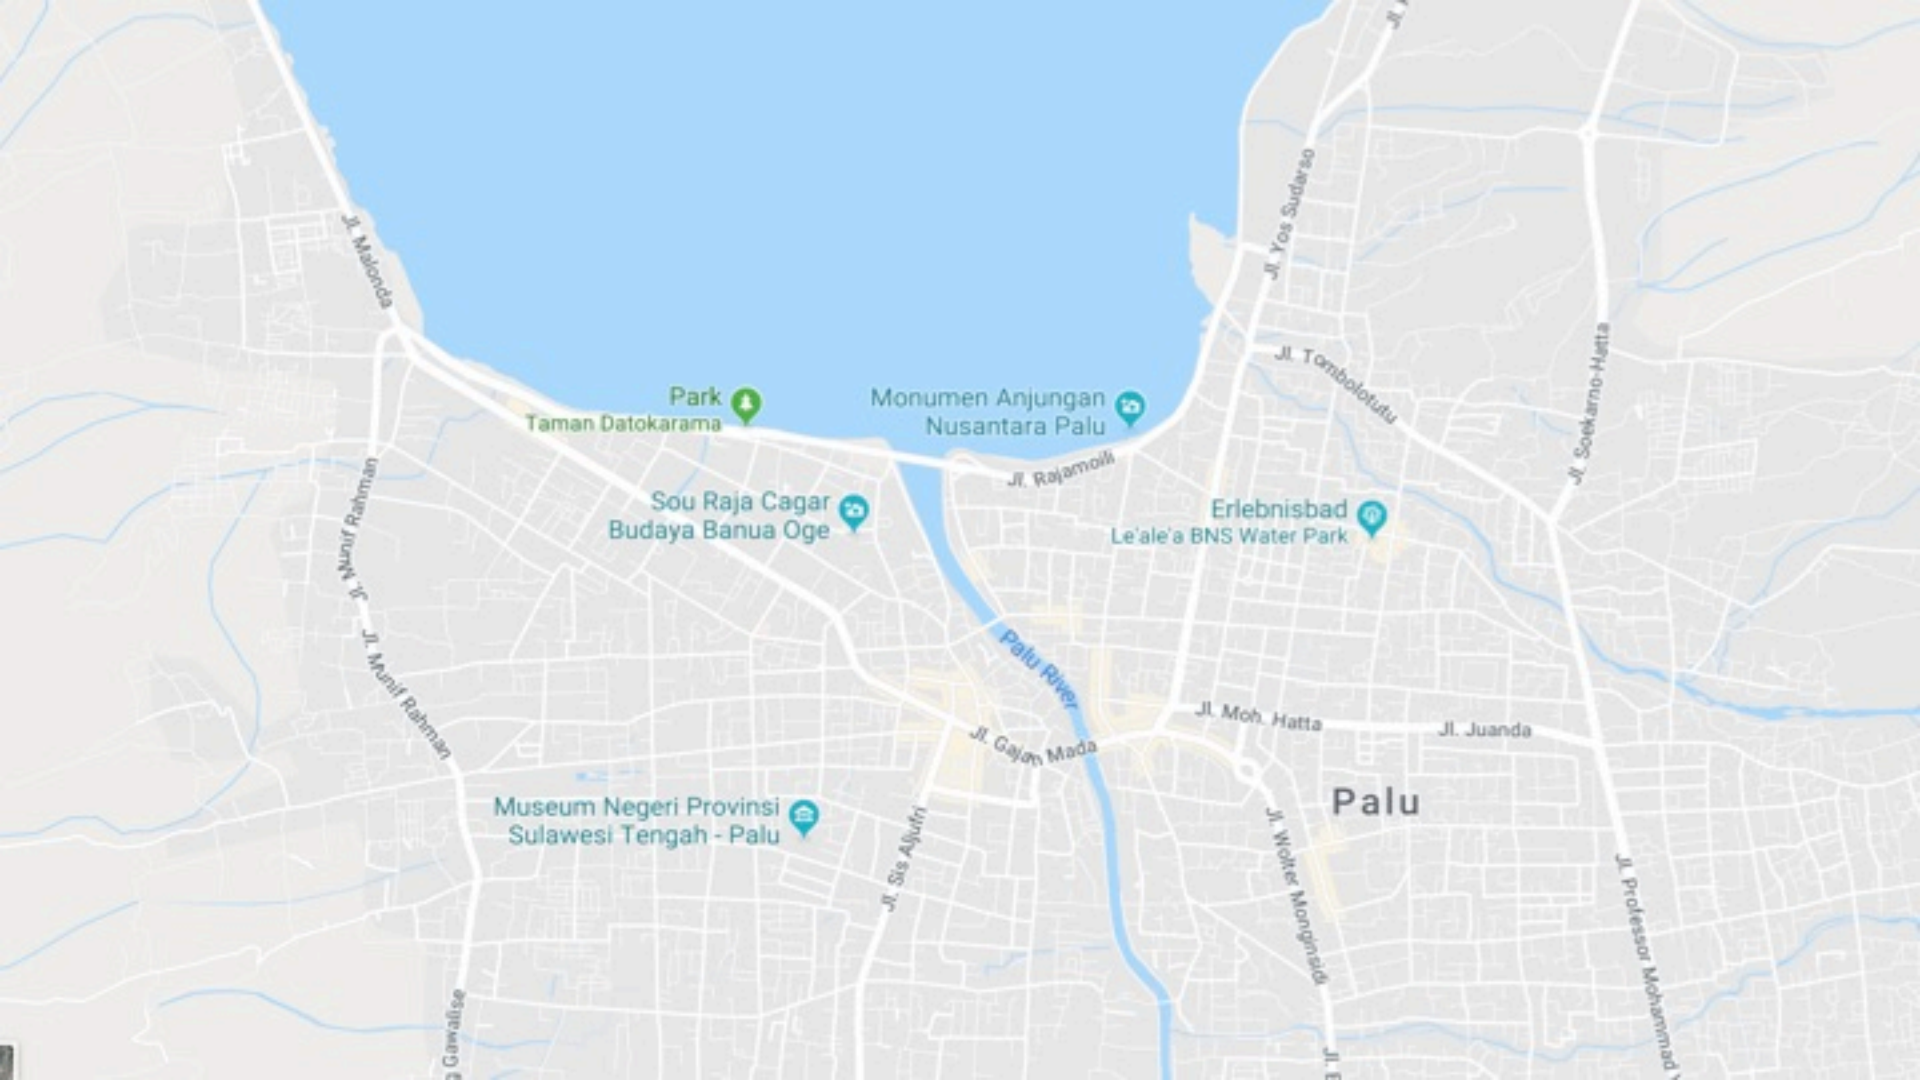

INDONESIEN

Jakarta

Sulawesi

66 Sekunden

Jl. Malonda

Jl. Munif Rahman

Jl. Munif Rahman

Jl. Gawalise

Museum Negeri Provinsi Sulawesi Tengah - Palu

Park Taman Datokarama

Sou Raja Cagar Budaya Banua Oge

Monumen Anjungan Nusantara Palu

Jl. Rajamolik

Jl. Gajen Mada

Jl. Sis Aljufri

Palu River

Jl. Yos Sudarso

Jl. Tombolotutu

Jl. Moh. Hatta

Jl. Juanda

Jl. N. K. M. Mangunjaya

Palu

Jl. Soekarno-Hatta

Jl. Professor Mohammad