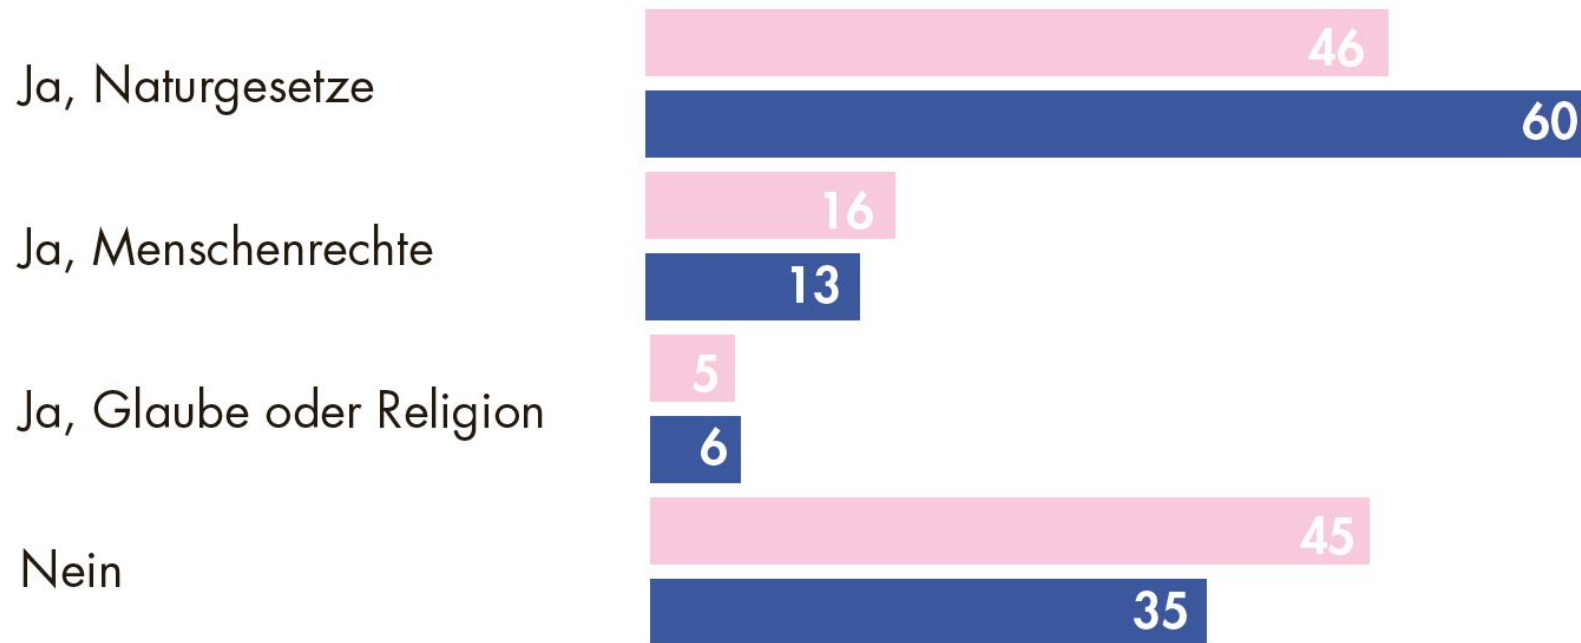

Gibt es unverrückbare Wahrheiten?

Frau
Mann