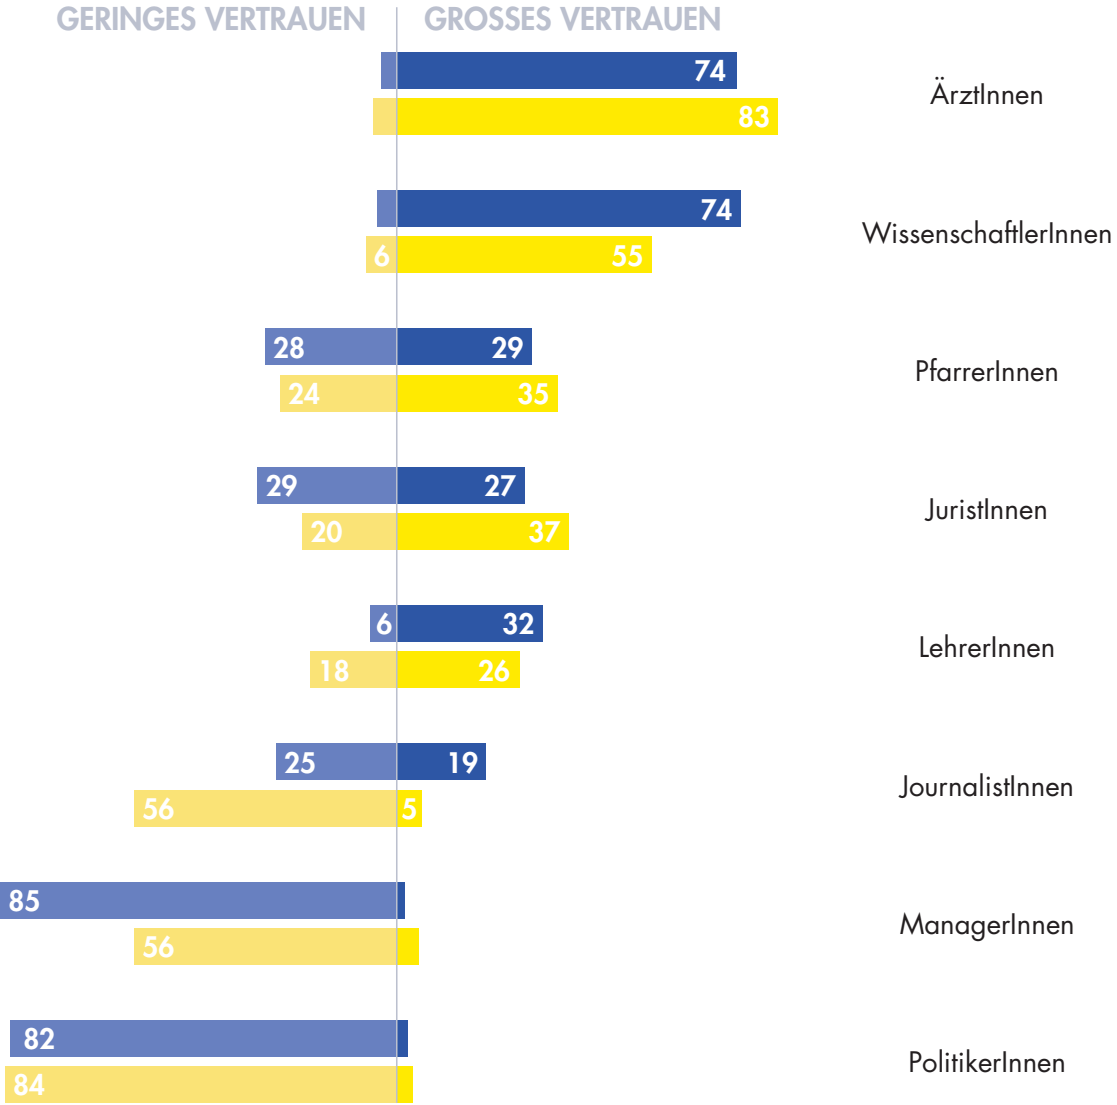

In welche Berufsgruppen ist Ihr Vertrauen gross, in welche ist es gering?

■ Politisch links
■ Politisch rechts